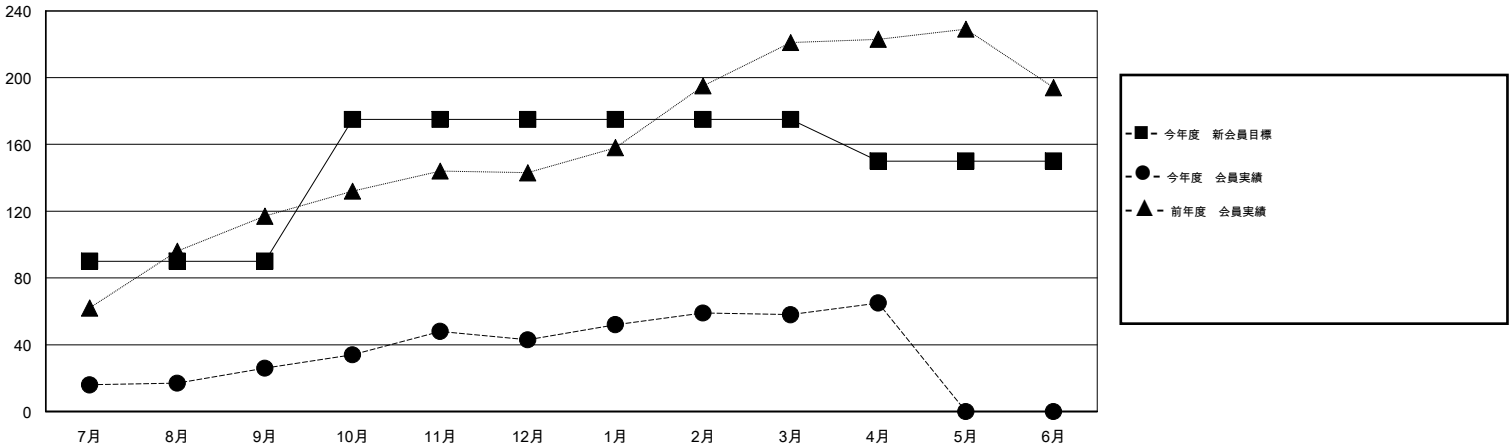

MONTHLY MEMBERSHIP PROGRESS REPORT

District 332 E

Results as of: 4/30/2016

GMT: Masayuki Kaneko

地域 JAPAN

GMT会則地域 5-Jap

クラブ				
結果 : 2015-2016				
四半期	新クラブ目標	新クラブ	解散クラブ	純増 / 減
7月/8月/9月	0	0	0	0
10月/11月/12月	0	0	0	0
1月/2月/3月	0	0	0	0
4月/5月/6月	0	0	0	0

名				
結果 : 2015-2016				
四半期	新会員目標	チャーターメン バー / 新会員	退会者	純増 / 減
7月/8月/9月	90	57	31	26
10月/11月/12月	85	38	21	17
1月/2月/3月	0	35	20	15
4月/5月/6月	-25	13	6	7

新クラブ目標及び実績累計

会員目標及び実績累計

解散クラブ: 0	41 CLUBS OF 56 一名以上の新会員を登録	男女別 男性 1,634 (78.18%) 女性 456 (21.82%)
退会者 物故会員 11 クラブ解散 0 その他 67 合計 78	健康診断データはこちら	家族会員 737 世帯主 336 世帯主以外 401